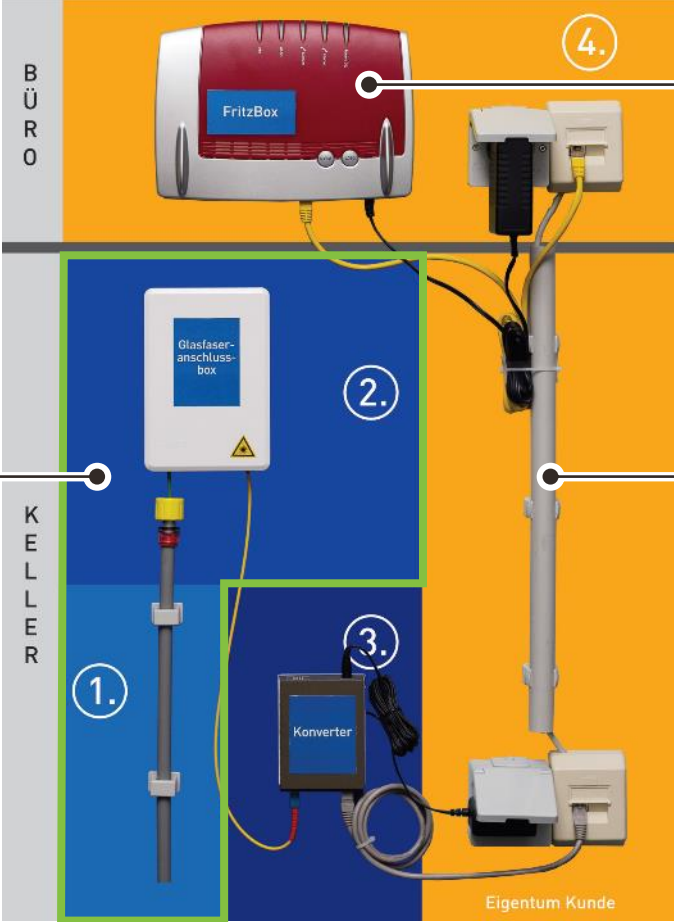

② Brückentechnologie

Ausbauvariante FTTC

(Fiber to the Curb) Glasfaserkabel bis zum Verteiler (KVz)

Internet-Bandbreiten

max. 50 Mbit/s

Erste Schritte zum Glasfaseranschluss

In 4 Schritten zum Glasfaseranschluss

Schritt 1 + 2 + 3

Hauseinführung mit Leerrohr, Übergabepunkt und Konverter wird von NetCom BW bereit gestellt und montiert.

Der WLAN-fähige Router kann optional bei der NetCom BW erworben werden.

Für die Gebäudeverkabelung ist der Hauseigentümer verantwortlich. Empfohlen wird CAT 6 oder besser.