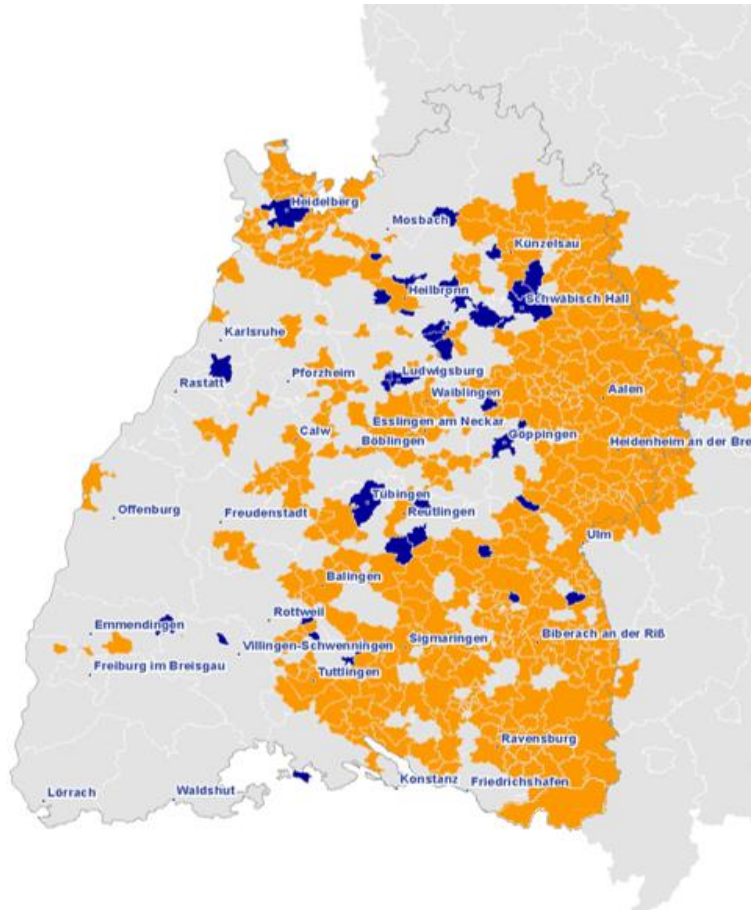

Schnelles Internet für Worndorf & Schwandorf

NetCom BW GmbH | COM GCC
Benjamin Haberlandt | 11.04.2024, Worndorf

Unser Glasfasernetz: die Basis für Ihre Kommunikation

Rund **50**
Kommunen im Aufbau*

Rund **360**
versorgte Kommunen*

~ 21.700 km
Highspeed - Glasfasernetz*

 Ausbaugesbiete

 Bestandsgebiete

① Gigabitfähige Zukunftstechnologie

Ausbauvariante FTTB

(Fiber to the Building) Glasfaserkabel bis ins Gebäude

Internet-Bandbreiten

- Privatkunden: bis zu 1000 Mbit/s
- Geschäftskunden: bis zu 10 Gbit/s